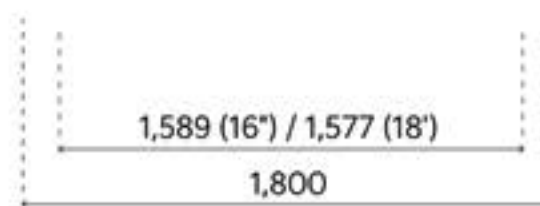

Light, Air und Earth:

16-Zoll-Leichtmetallfelgen

Earth mit Style Pack:

18-Zoll-Leichtmetallfelgen

GT-Line:

19-Zoll-Leichtmetallfelgen

Kia EV2 Light, Air und Earth:

Kia EV2 GT-Line: