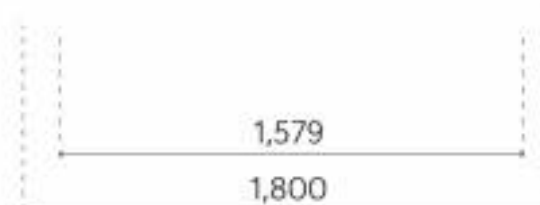

Light, Air und Earth:

16-Zoll-Leichtmetallfelgen

Earth mit Style Pack:

18-Zoll-Leichtmetallfelgen

GT-Line:

19-Zoll-Leichtmetallfelgen

Kia EV2 Light, Air und Earth:

Kia EV2 GT-Line: